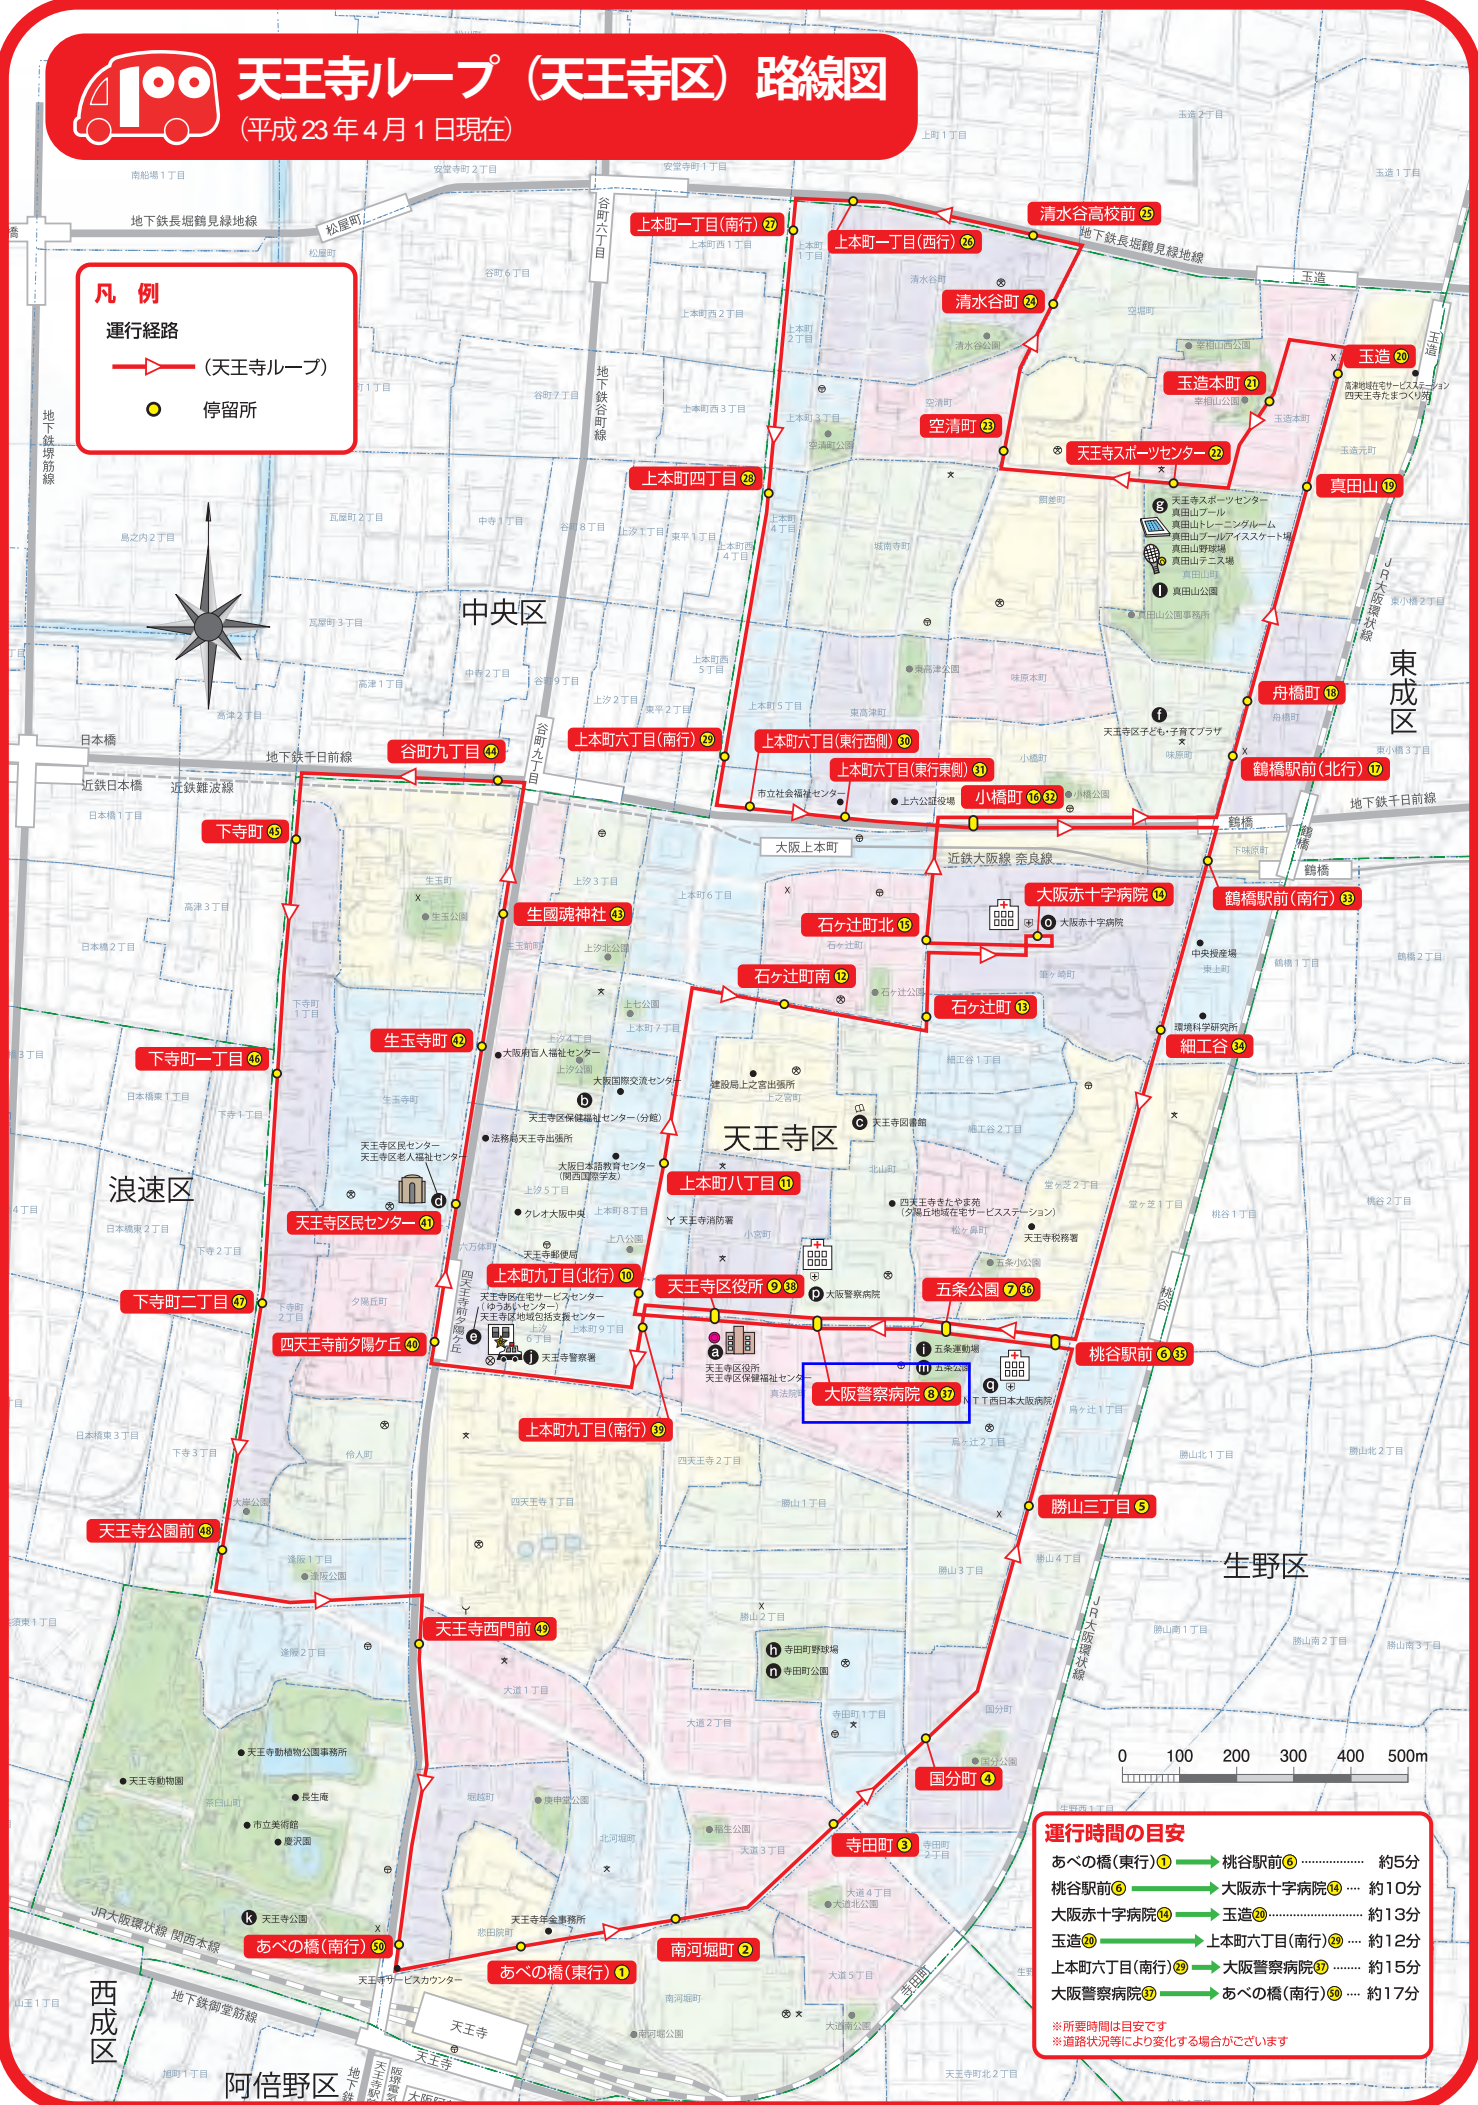

天王寺ループ (天王寺区) 路線図

(平成23年4月1日現在)

凡例

運行経路

→ (天王寺ループ)

● 停留所

運行時間の目安

- あべの橋(東行)① → 桃谷駅前⑥ 約5分
- 桃谷駅前⑥ → 大阪赤十字病院④ 約10分
- 大阪赤十字病院④ → 玉造⑮ 約13分
- 玉造⑮ → 上本町六丁目(南行)⑮ 約12分
- 上本町六丁目(南行)⑮ → 大阪警察病院⑦ 約15分
- 大阪警察病院⑦ → あべの橋(南行)⑮ 約17分

※所要時間は目安です
※道路状況等により変化する場合がございます